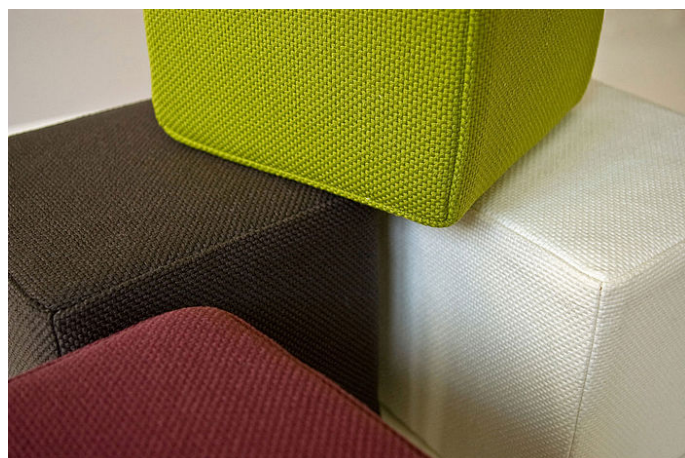

Genua

Numéro d'article 48550

Largeur	140 cm
Poids	560 g/m ²
Rapport	pas de répétez
Composition	100% Polyester Trevira CS
Non Feu	DIN 4102/B1, DIN EN 1021 Teil 1, DIN EN 1021 Teil 2, M1, BS 5852 Crib 5, IMO Res. A652 (16), NFPA 260, CATB 117, EN 13773 , TRANSLATE FR: Schwerentflammbarkeit hängt von verwendetem Schaum ab.
Solidité à la lumière	5-6
Solidité au lavage 40°C DIN EN ISO 105 C10	note 4-5
Variation dimensionnelle lavage 40°C DIN EN ISO 6330 DIN EN ISO 5077	chaîne env. +/- 1%, trame env. +/- 1 %
Variation dimensionnelle nettoyage à sec DIN EN ISO 3175-1	chaîne env. +/- 3%, trame env. +/-1,5 %
Dégorgement au frottement DIN EN ISO 105-X12	sec: note 4-5, humide: note 4-5
Résistance à l'abrasion Martindale DIN EN ISO 12947-2 DIN EN 14465-2006	100000
Pilling DIN EN ISO 12945-2	note 4-5 pour 2000 tours