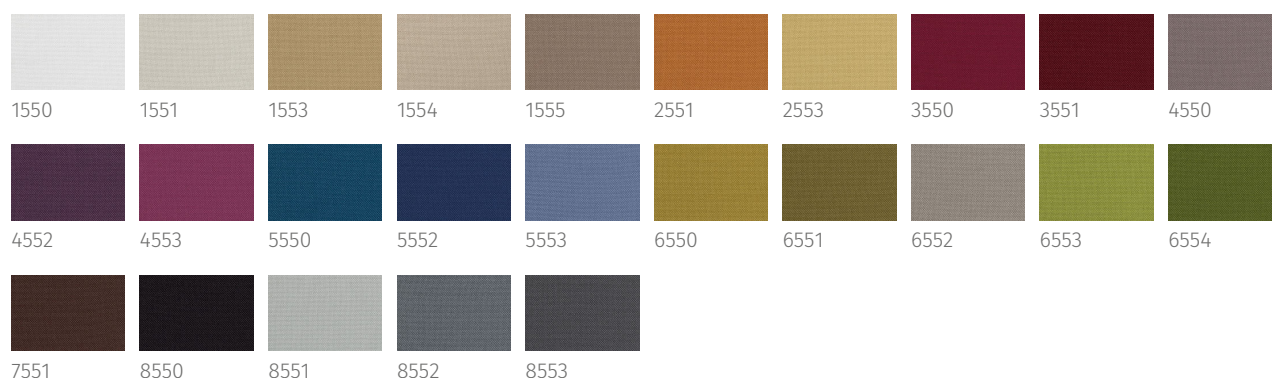

Genua

Numéro d'article 48550

Largeur	140 cm
Poids	560 g/m ²
Rapport	pas de répétez
Composition	100% Polyester Trevira CS
Non Feu	DIN 4102/B1, DIN EN 1021 Teil 1, DIN EN 1021 Teil 2, M1, BS 5852 Crib 5, IMO Res. A652 (16), NFPA 260, CATB 117, EN 13773 , TRANSLATE FR: Schwerentflammbarkeit hängt von verwendetem Schaum ab.
Solidité à la lumière	5-6
Solidité au lavage 40°C DIN EN ISO 105 C10	note 4-5
Variation dimensionnelle lavage 40°C DIN EN ISO 6330 DIN EN ISO 5077	chaîne env. +/- 1%, trame env. +/- 1 %
Variation dimensionnelle nettoyage à sec DIN EN ISO 3175-1	chaîne env. +/- 3%, trame env. +/-1,5 %
Dégorgement au frottement DIN EN ISO 105-X12	sec: note 4-5, humide: note 4-5
Résistance à l'abrasion Martindale DIN EN ISO 12947-2 DIN EN 14465-2006	100000
Pilling DIN EN ISO 12945-2	note 4-5 pour 2000 tours